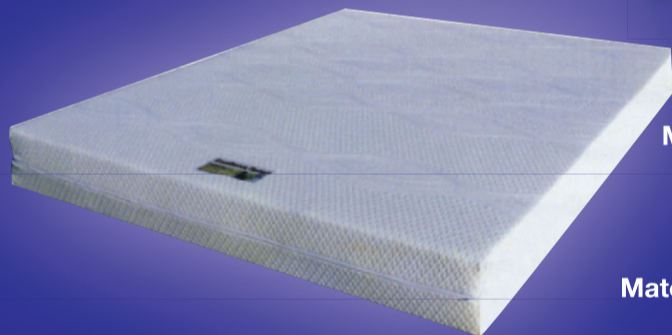

LITERIE salonaise

Etre litier, c'est un métier !!!

Venez découvrir la toute dernière innovation de relaxation électrique

Le confort évolue et le sommeil aussi !!!

ENSEMBLE HAUT DE GAMME

ENSEMBLE
Relaxation
+ matelas

Lattes multiplis en hêtre
Lattes fibre de verre
5 plis de couchages ergonomiques
Rotule Hytrel
Lattes revêtement anti-dérapant
2 moteurs 8000N avec coupe-circuit
et pile de remise à zéro, dos ouvrant

~~3200€~~
1990€

MATELAS AU CHOIX

MATELAS SOJA
Matelas à mémoire de forme
22 cm épaisseur
Coutil 100% PES excellence nature
Matelas intégralement déhoussable

MATELAS LATEX
75 kg densité
20 cm épaisseur
100% latex
7 zones de confort
Coutil Margaux Lux

ENSEMBLE BAMBOU MAGNIFIQUE

Epaisseur 22 cm
Haute Densité
Tissu Bambou naturel

140 x 190 **399€*** seulement
160 x 200 **499€*** seulement

L'ensemble PROMO

Matelas HD
Sommier tapissier à lattes recouverte épaisseur 14 cm + pieds